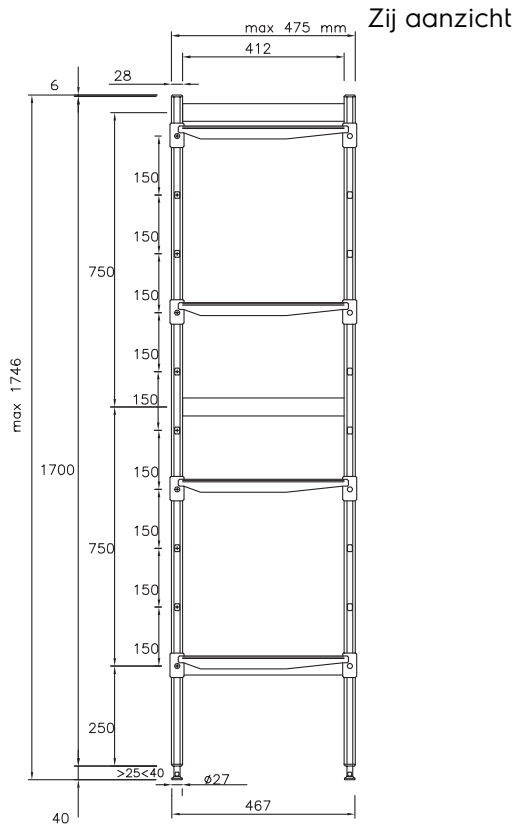

Stelling set 1784x475mm,
lijnopstelling, geanodiseerd
aluminium staanders, 4
kunststof schappen met
sleufperforatie

Omschrijving

Punt nr

Aluminium stelling met 3 staandersets en 4 schappen.

De kunststof legroosters zijn in delen uitneembaar.

effectieve schaplengthe 798 en 886 mm

maximale draagkracht 1520 kg, egaal verdeeld

Belangrijkste Gegevens

- Compleet rekken systeem maakt het mogelijk een snelle en gemakkelijke bevestiging van de planken aan de staanders.
- GN 1/1, GN 1/2 en GN 1/3 kunnen in het frame geplaatst worden.

Gekeurd: _____

Algemene Gegevens:

| | |
|-------------------------------------|-------------|
| Afmetingen, extern, breedte: | |
| 137041 (BLS1784) | 1784 mm |
| Afmetingen, extern, diepte: | 475 mm |
| Afmetingen, extern, hoogte: | 1700 mm |
| Maximaal beladings gewicht: | 1000;880 kg |
| Gewicht, netto: | 35 kg |
| Uprights | 3 |

Other

| | A mm | B mm | C mm | D mm |
|--------|------|------|------|------|
| 137039 | 708 | 798 | 1606 | 475 |
| 137040 | 798 | 798 | 1696 | 475 |
| 137041 | 798 | 886 | 1784 | 475 |
| 137042 | 886 | 886 | 1872 | 475 |
| 137043 | 886 | 974 | 1960 | 475 |
| 137044 | 974 | 974 | 2048 | 475 |
| 137045 | 1062 | 1062 | 2224 | 475 |
| 137046 | 1152 | 1152 | 2404 | 475 |
| 137047 | 1240 | 1240 | 2580 | 475 |
| 137048 | 1330 | 1330 | 2760 | 475 |
| 137049 | 1330 | 1505 | 2935 | 475 |