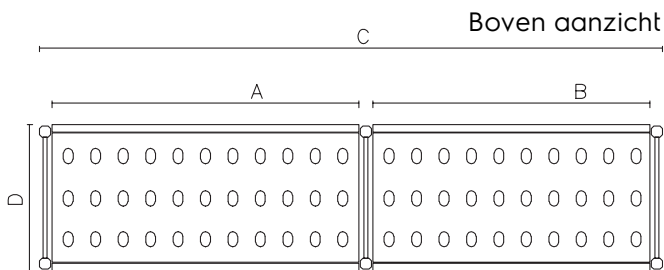

Algemene Gegevens:

Afmetingen, extern, breedte:	
137041 (BLS1784)	1784 mm
Afmetingen, extern, diepte:	475 mm
Afmetingen, extern, hoogte:	1700 mm
Maximaal beladings gewicht:	1000;880 kg
Gewicht, netto:	35 kg
Uprights	3

Other

	A mm	B mm	C mm	D mm
137039	708	798	1606	475
137040	798	798	1696	475
137041	798	886	1784	475
137042	886	886	1872	475
137043	886	974	1960	475
137044	974	974	2048	475
137045	1062	1062	2224	475
137046	1152	1152	2404	475
137047	1240	1240	2580	475
137048	1330	1330	2760	475
137049	1330	1505	2935	475